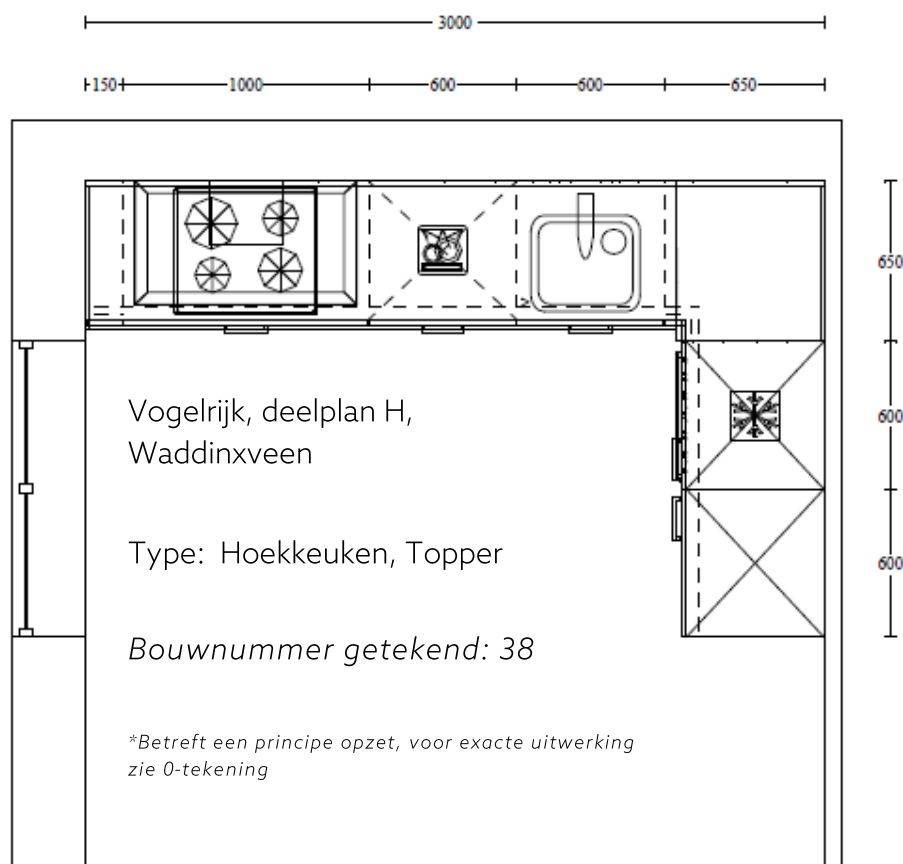

TOPKWALITEIT

keukenapparatuur

Naast onze ruime keuze aan keukens, bieden wij u natuurlijk ook een uitgebreide keuze aan keukenapparatuur van de bekende topmerken.

Al onze apparatuur voldoet aan labels die water – en/of energiezuinig zijn.

De aangeboden keukens zijn inclusief:

- Combimagnetron met crisp en grill
- Inductie kookplaat met 4 kookzones
- Wandafzuigkap zwart voor recirculatie
- Koelkast met vriesvak inhoud 102/16 liter
- Geïntegreerde vaatwasser met 6 programma's
- Toplaminaat werkblad (keuze uit 43 kleuren)
- Novitelli fronten (keuze uit 9 frontkleuren)
- RVS spoelbak
- Eénhendel mengkraan

Whirlpool

CORPORATION

Deze apparaten zijn verwerkt in de getoonde keukens. Vanzelfsprekend is het mogelijk uw keukens te voorzien van andere apparatuur of een ander werkblad. Dit is te bespreken met onze adviseurs.